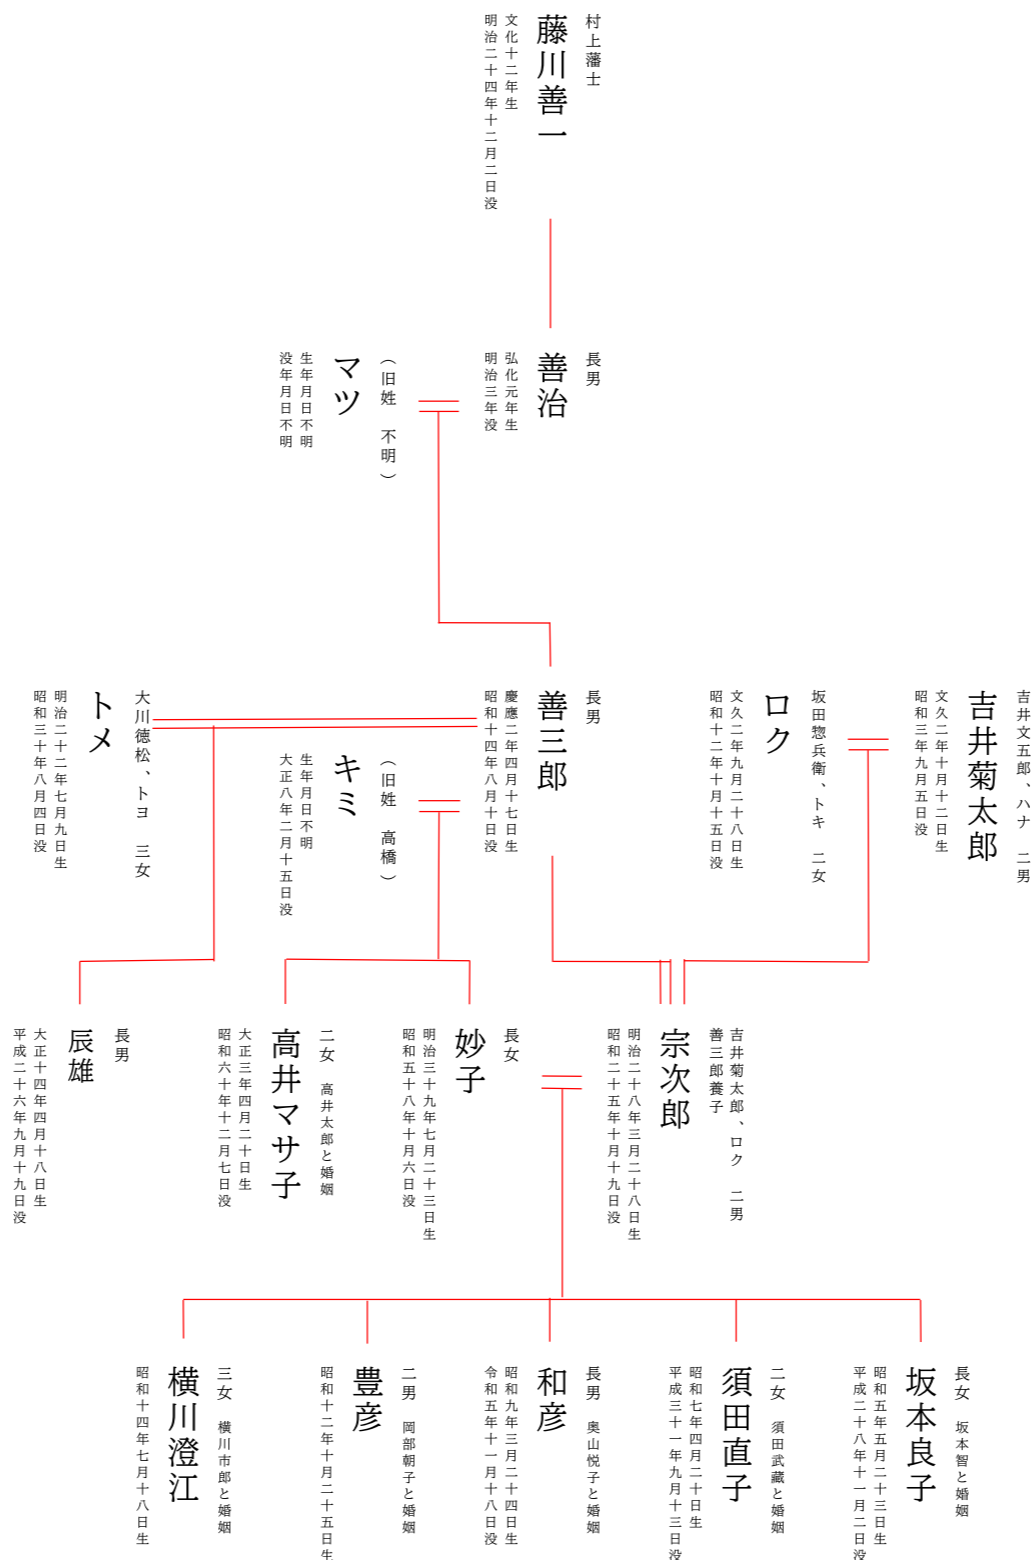

藤川家之系図(見本)

[凡例]

婚姻関係

養子

令和六年六月一日

行政書士豊総合事務所

行政書士 長谷川真哉